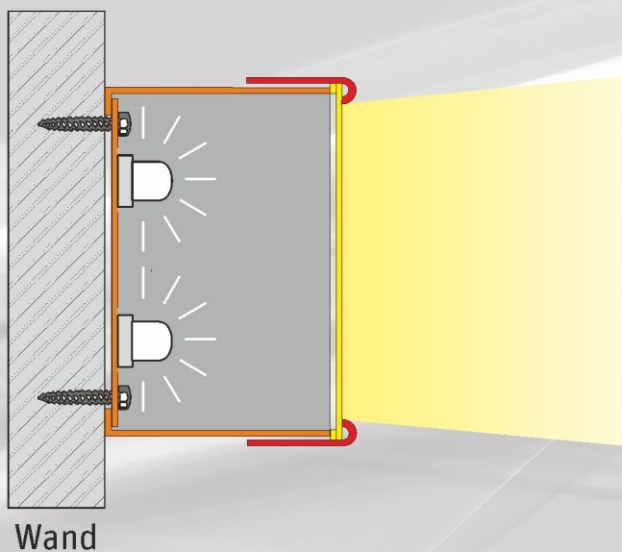

Profil 5 LED

Buchstabentyp	Vollreliefbuchstaben mit direkter Beleuchtung
Ausführung	Buchstaben in Profil 5 werden bis zu einer Buchstabengröße von ca. 1000 mm hergestellt. Für größere Schriften und Symbole sollte Profil 4 bevorzugt werden.
Korpus	80, 100 mm Aluminium RAL lackiert, Rostoptik, 2-Schicht-Metallic, Graffitischutz
Front	Acrylglas farbig oder mit Folie kaschiert.
Umleimer	Standard RAL-Töne oder Lackiert
Ausleuchtung	LED
Lichtfarbe	weiß oder farbig
Buchstabenhöhe	Mindestens 300 mm, oder nach Absprache
Balkenbreite	Mindestens 40 mm, oder nach Absprache
Befestigung	Gewindestangen oder Schrauben
Produktionszeit	ca. 10 Werktage